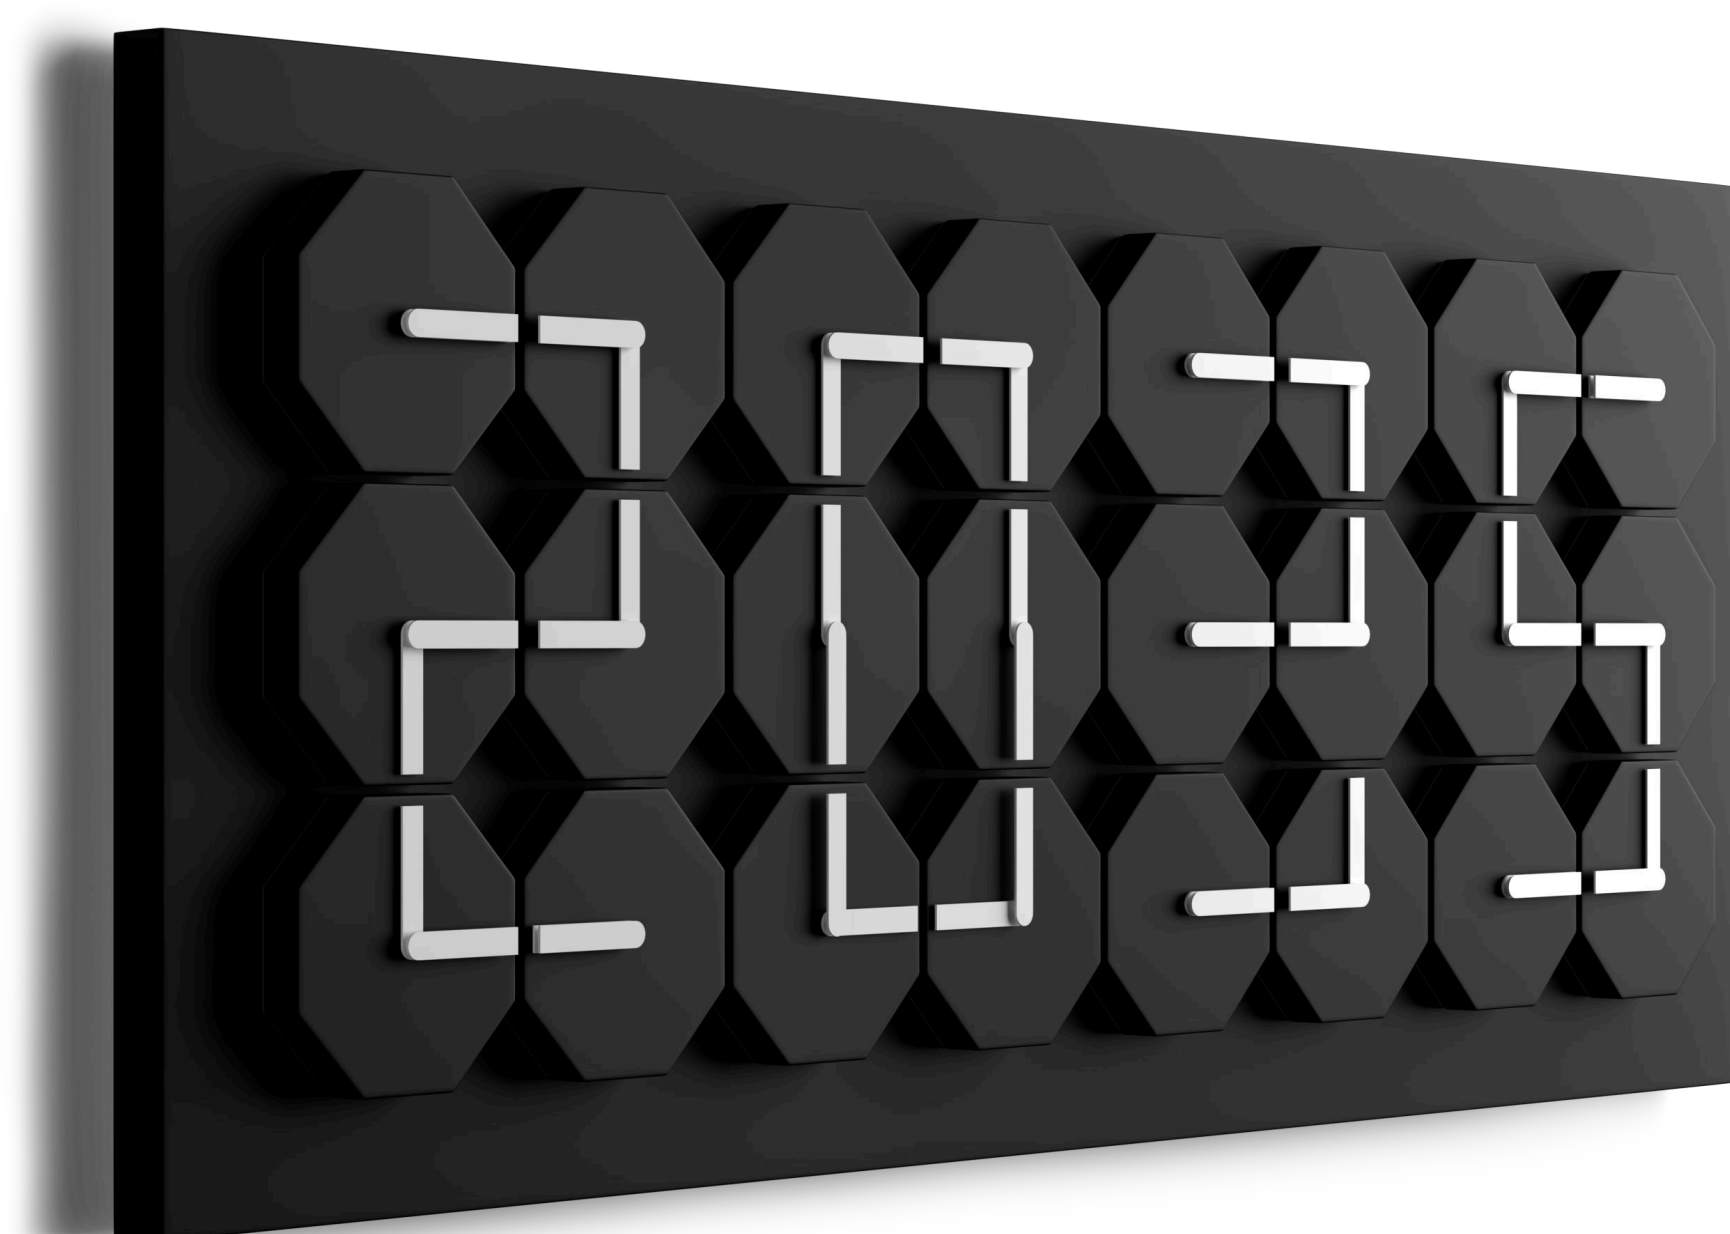

ОСТА 9 — лимитированная серия: 50 экземпляров в год.

ОСТА 24 — лимитированная серия: 50 экземпляров в год.

Оставьте заявку на нашем сайте для уточнения информации о стоимости изделий.

МОДЕЛЬНЫЙ РЯД

Групповые циферблаты, возвышающиеся над основным полотном, и симметричная хореография стрелок создают оптический эффект калейдоскопа, завораживающий своими узорами. Эти узоры могут ассоциироваться с природными явлениями и художественными символами, наделяя статичное интерьерное пространство душой и гармонией.